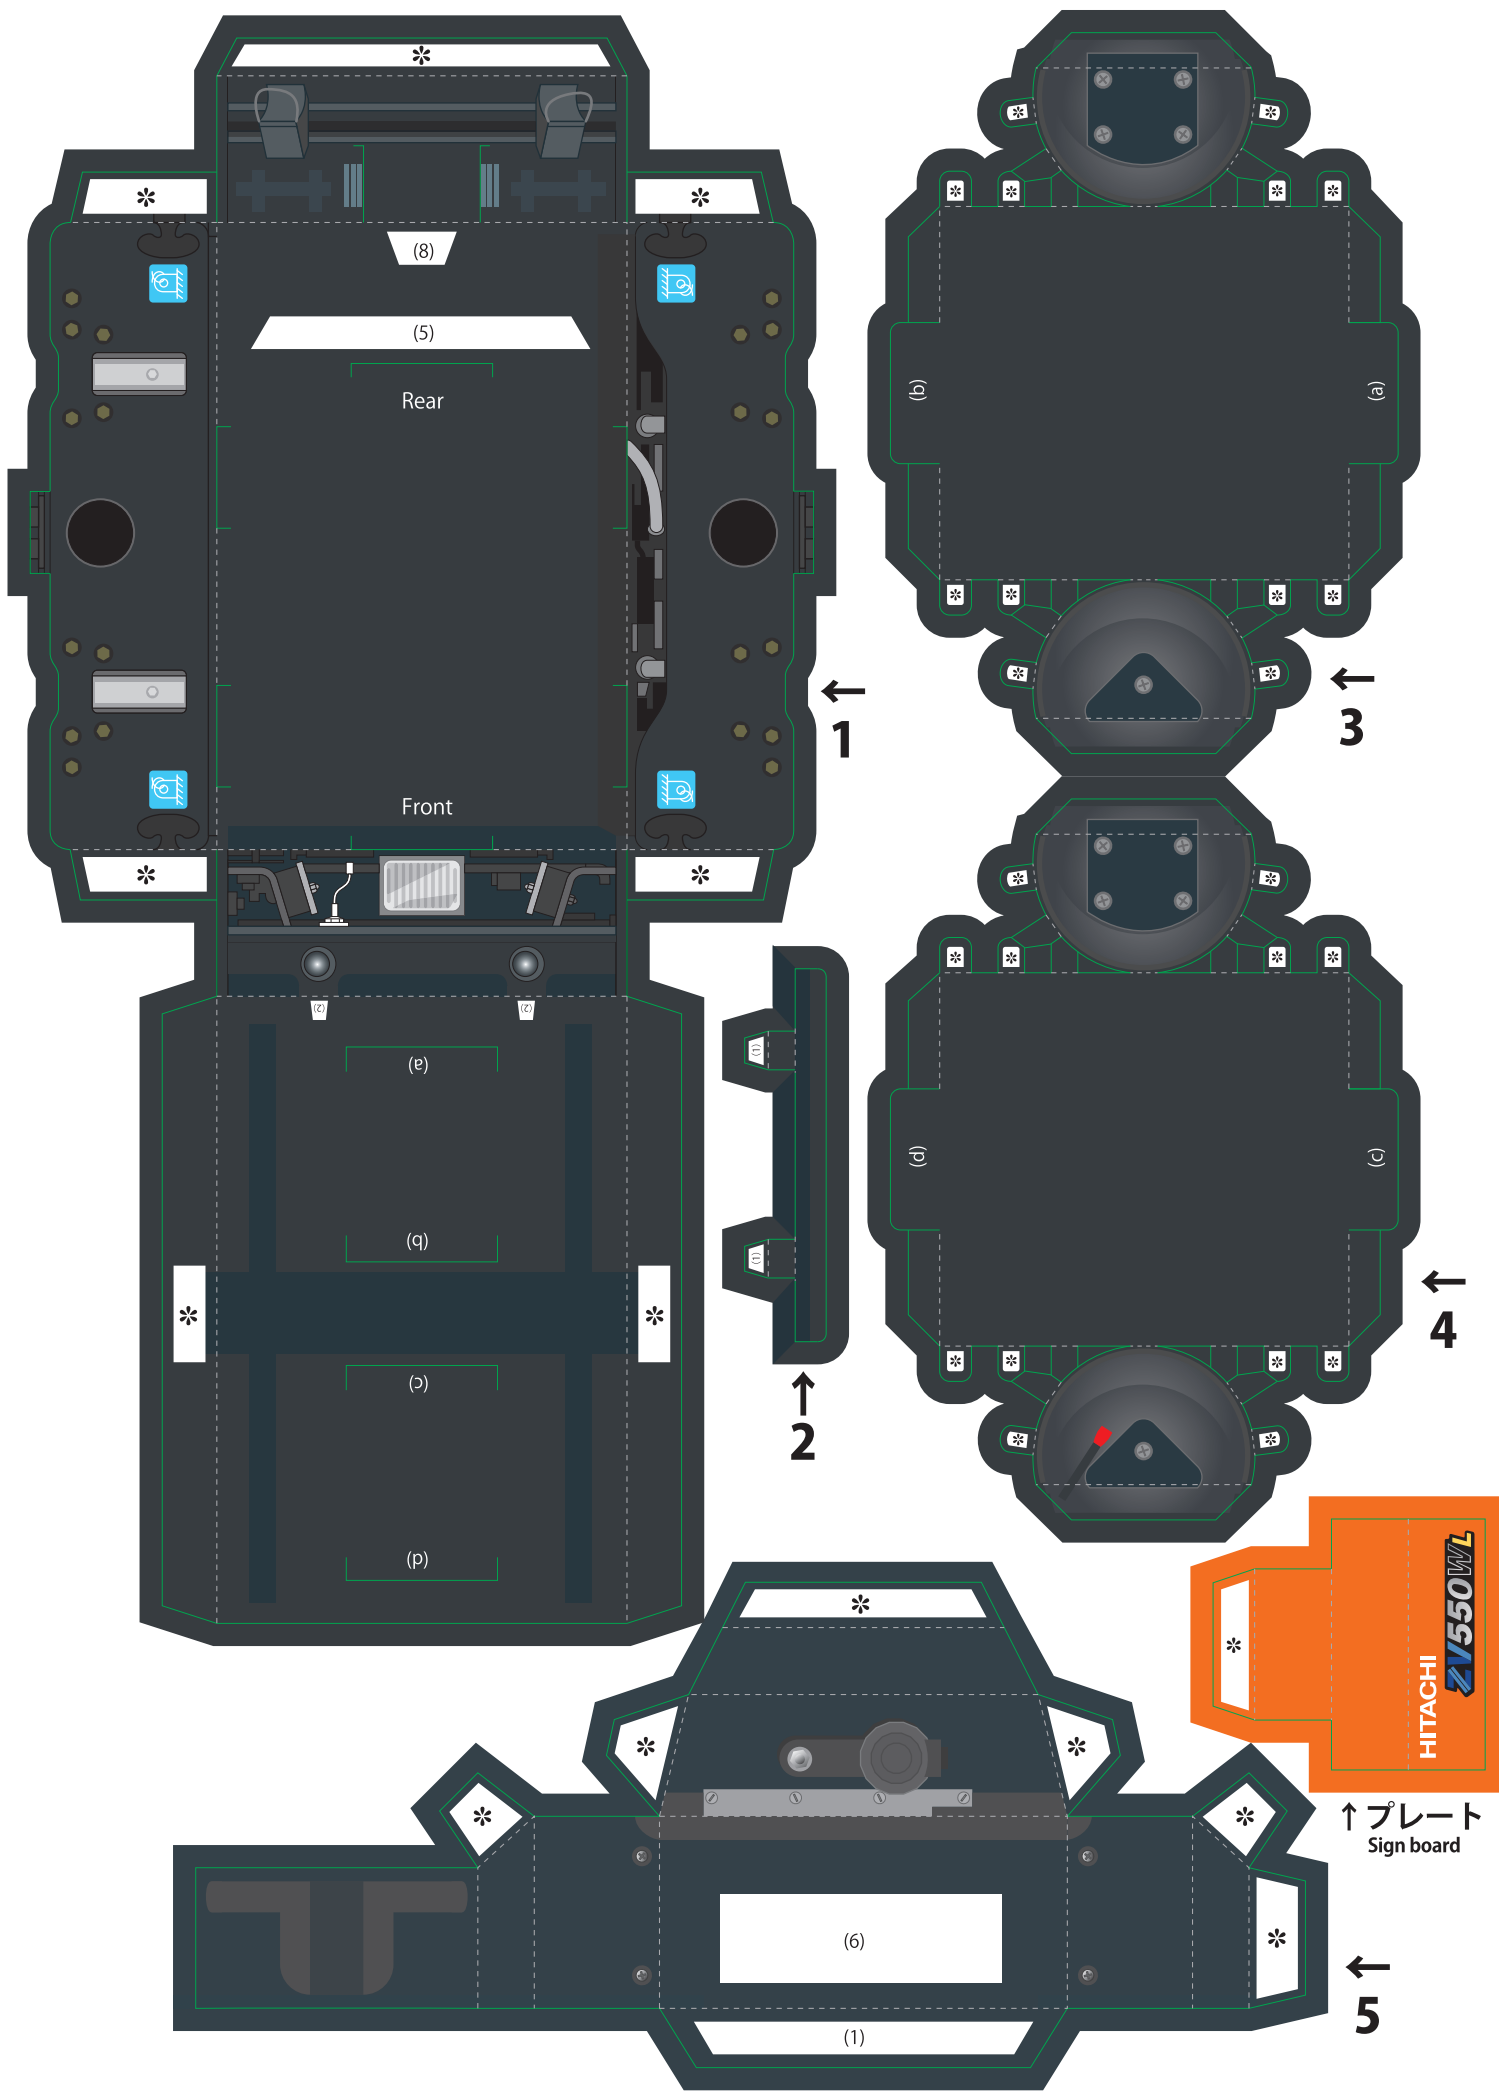

PAPER CRAFT 1:12

HITACHI Series ZV-WL シリーズ

Walk-Behind Roller Paper Craft
ハンドガイドローラ ペーパークラフト

Development view 展開図 A3 1枚
Assembly instructions 組立説明書 A4 1枚

↑ 面紙 ↓

【凡例】 LEGEND

	mountain fold line 山折り線
	valley fold line 谷折り線
	glue area in the parts 部品内でのり面
	glue area in other parts 他の部品にのり面
	position line ガイド線 (位置をしめします)