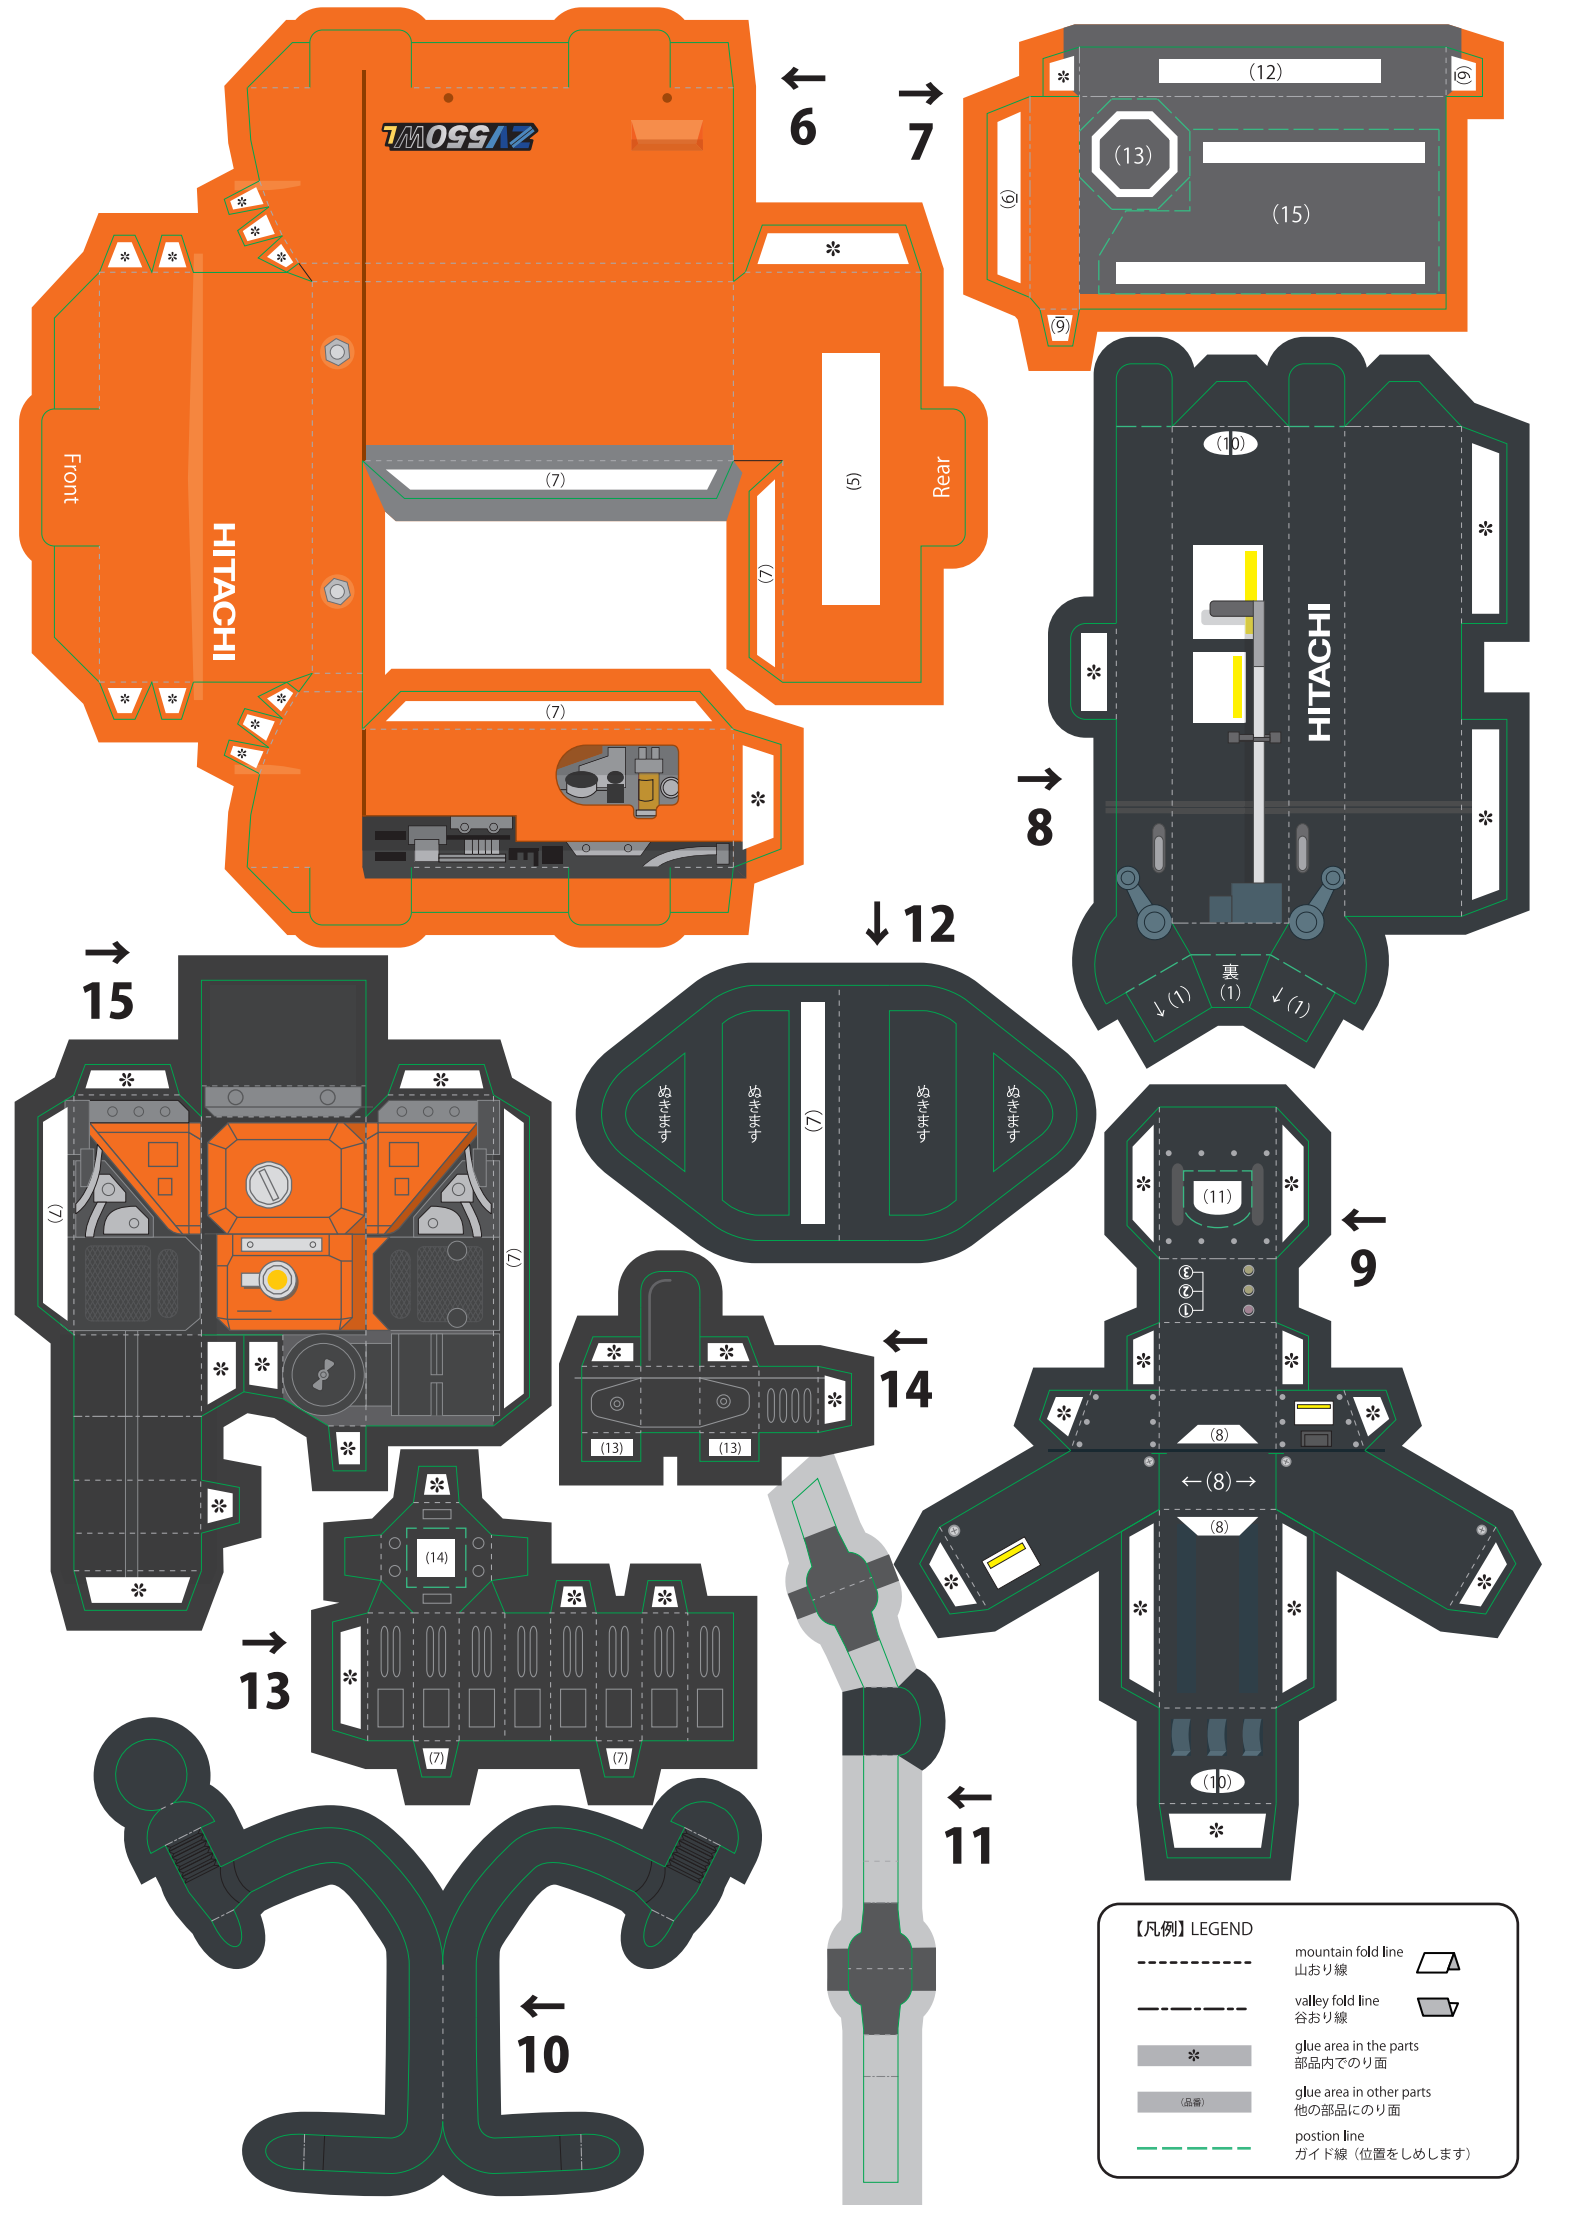

PAPER CRAFT 1:12

HITACHI Series ZV-WL シリーズ

Walk-Behind Roller Paper Craft
ハンドガイドローラ ペーパークラフト

Development view 展開図 A3 1枚
Assembly instructions 組立説明書 A4 1枚

↑ 面紙 ↓

【凡例】 LEGEND

	mountain fold line 山折り線
	valley fold line 谷折り線
	glue area in the parts 部品内でのり面
	glue area in other parts 他の部品にのり面
	position line ガイド線 (位置をしめします)